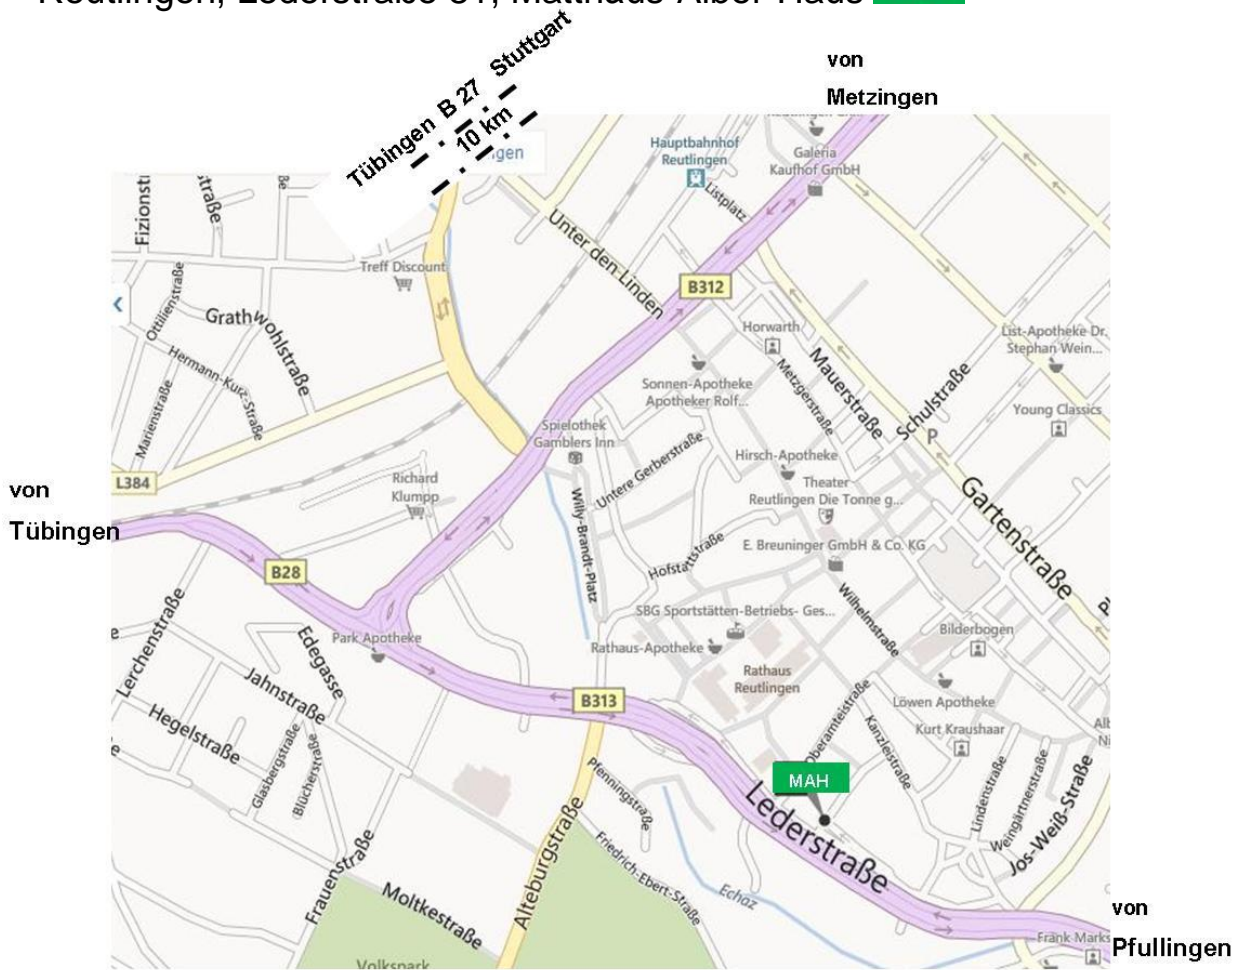

# Wegbeschreibung

Reutlingen, Lederstraße 81, Matthäus-Alber-Haus MAH

## Matthäus-Alber-Haus Reutlingen, Lederstraße 81

Parkmöglichkeiten: Parkhaus Lederstraße 1  
 Parkhäuser Rathaus / Tübinger Tor 2